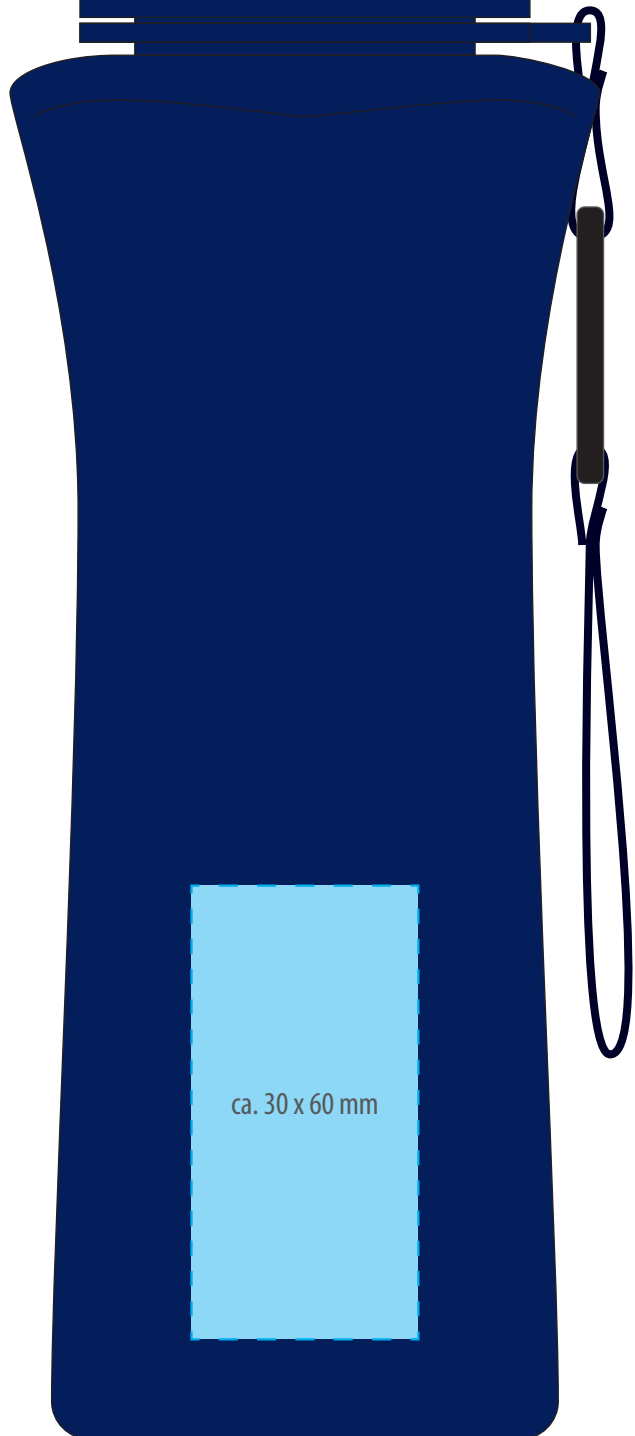

52403 RETUMBLER-PETROLINA

Drinking bottle

Druck ausschließlich in den Farben
Silber, Schwarz oder Weiss möglich!
Silver, black or white print only!

BACK

FRONT

Printing colors:

Color 1

PAD PRINT (TAM)