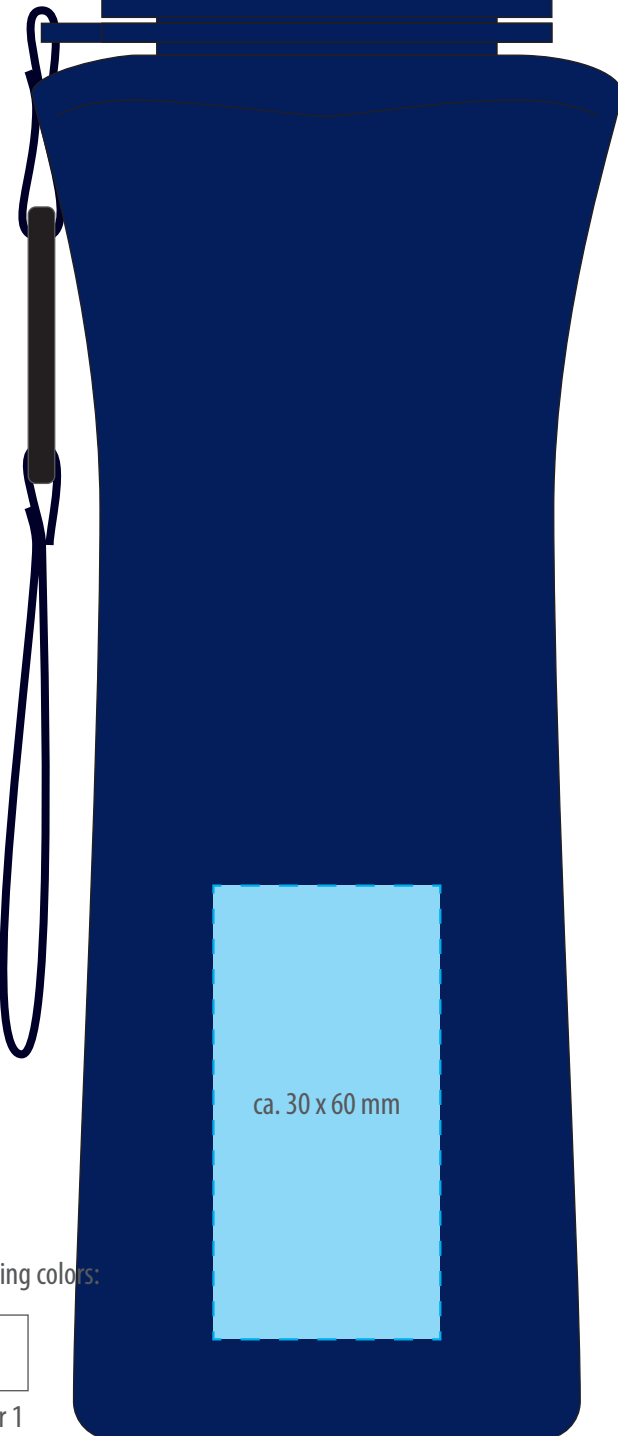

52403 RETUMBLER-PETROLINA

Drinking bottle

Druck ausschließlich in den Farben
Silber, Schwarz oder Weiss möglich!
Silver, black or white print only!

BACK

FRONT

Printing colors:

Color 1

PAD PRINT (TAM)