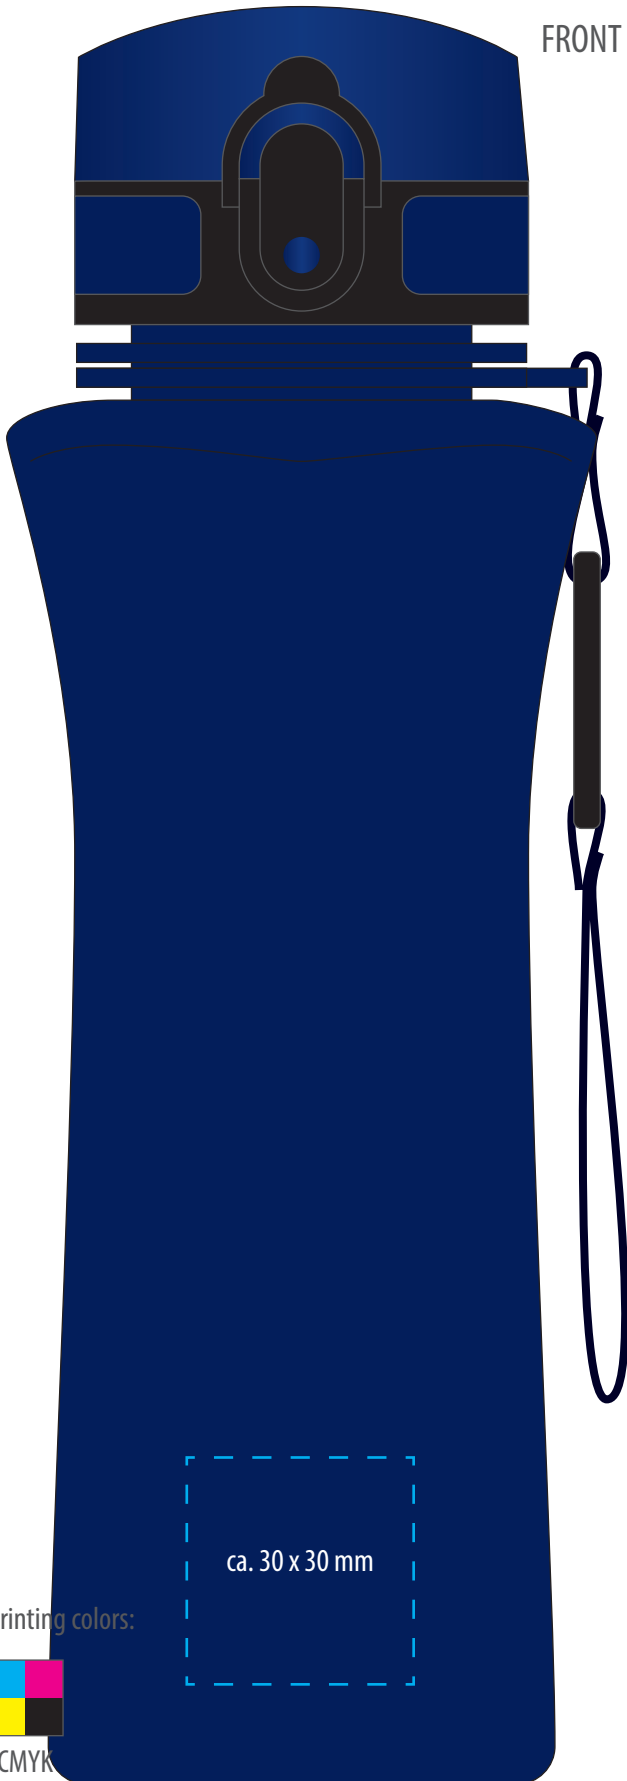

52403 RETUMBLER-PETROLINA

Drinking bottle

FRONT

SIDE

Printing colors:

CMYK

UV DIGITAL PRINT (UVD)