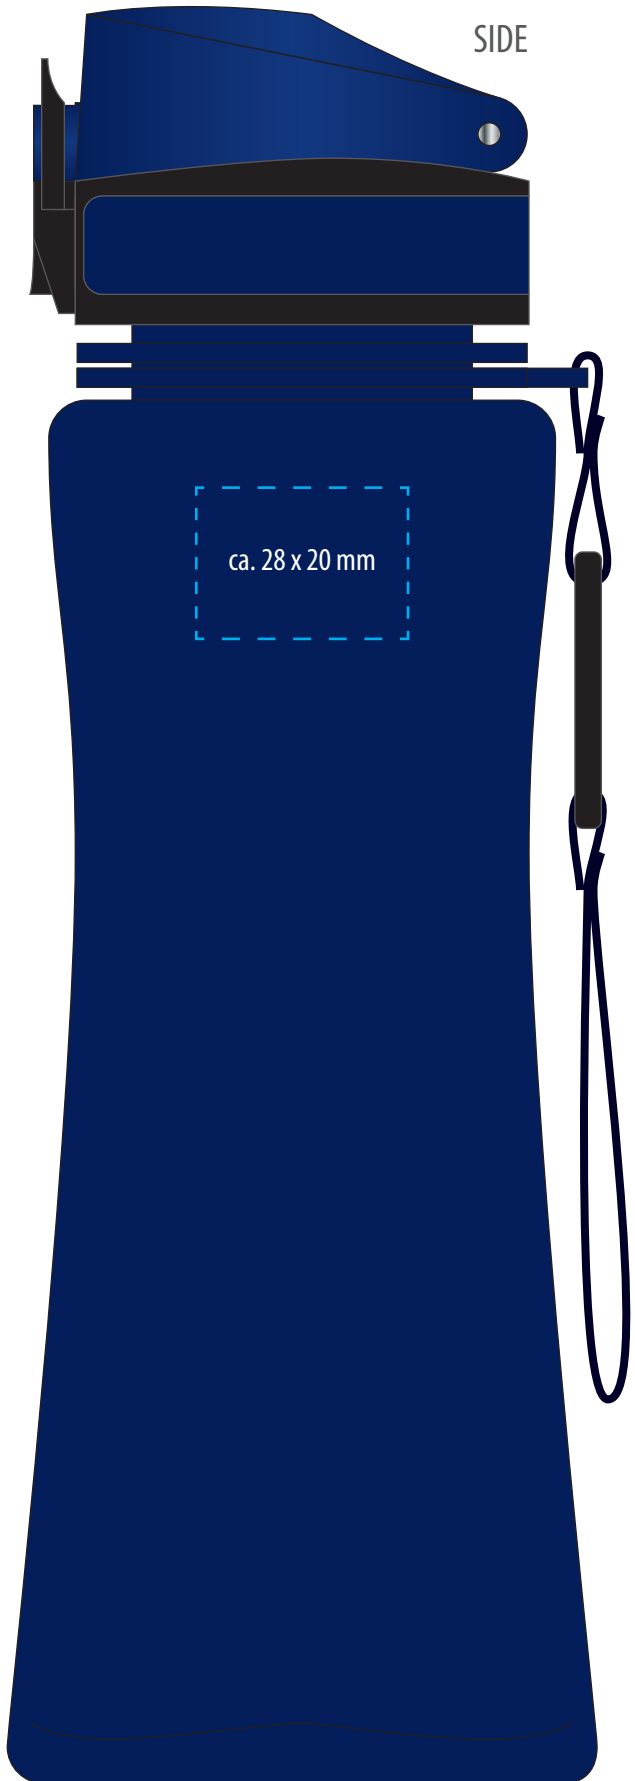

52403 RETUMBLER-PETROLINA

Drinking bottle

FRONT

SIDE

Printing colors:

CMYK

UV DIGITAL PRINT (UVD)